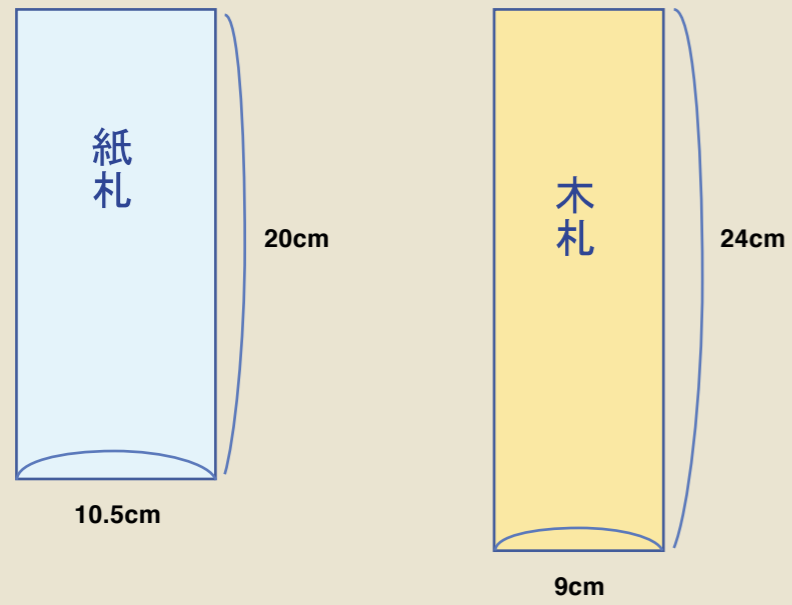

立札の種類

紙札の種類

頭書について

祝

御祝

祝〇〇

御祝〇〇

その他